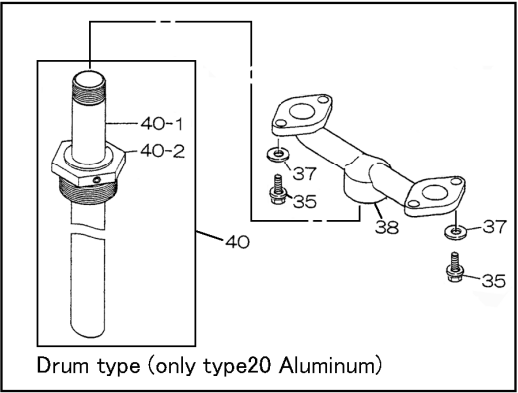

Fluid contact Portion :

Aluminum type

Stainless-steel type

Forged iron type

RE-ORDER	REF. No.	SERIAL No.:		MODEL	NDP-25	NDP-25	NDP-25	NDP-25	NDP-25	NDP-25	NDP-25	NDP-25	
		ITEM No.			BAC	BAN	BAE	BAV	BAT	BAH	BAS	BAH/T	
		DESCRIPTION			Q'TY	851328	851329	851330	851331	851332	851731	852696	851878
					Part No.	Part No.	Part No.	Part No.	Part No.	Part No.	Part No.	Part No.	
	1	☆	リング	O RING	4	640044	640044	683997	642044	643044	640044	683997	640044
	2		バルブ受け	BALL GUIDE	4	711702	711702	711702	711702	711702	711702	711702	711702
	3	☆	ボール	BALL	4	770556	770581	770590	770599	770691	773127	773171	770691
	4		バルブシート	VALVE SEAT	4	590087	590087	590087	590087	590087	590087	590087	590087
	5	☆	リング	O RING	2	640134	640134	683996	642134	771130	640134	683996	640134
	6	☆	ダイヤフラム	DIAPHRAGM	2	772961	772962	772963	772964	771110	771363	771974	771363
	7,7T		センターディスク	CENTER DISK	2	709151	709151	709151	709151	709459	709151	709151	709151
	8		座金	WASHER	2	709150	709150	709150	709150	—	709150	709150	709150
	9		アウトチャンバー	OUT CHAMBER	2	711687	711687	711687	711687	711687	711687	711687	711687
	10		ナット	NUT	2	682263	682263	682263	682263	682263	682263	682263	682263
	11		皿ばね	CONED DISC SPRING	2	682730	682730	682730	682730	682730	682730	682730	682730
	12	☆	リング	O RING	2	—	—	—	—	640154	640154	640154	640154
	13		ボルト	BOLT & WASHER	8	686364	686364	686364	686364	686364	686364	686364	686364
	14		ボルト	BOLT & WASHER	12	686361	686361	686361	686361	686361	686361	686361	686361
	15		本体組立	BODY ASSY	1	804664	804664	804664	804664	804664	804664	804664	804664
	16		センターロッド	CENTER ROD	1	709162	709162	709162	709162	709162	709162	709162	709162
	18	★	クッション	CUSHION	2	771054	771054	771054	771054	771054	771054	771054	771054
	19		マニホールド組立	MANIFOLD ASSY	2	831244	831244	831244	831244	831244	831244	831244	831244
	20		バルブボディ組立	VALVE BODY ASSY	1	802361	802361	802361	802361	802361	802361	802361	802361
	21		ボルト	BOLT & WASHER	6	682265	682265	682265	682265	682265	682265	682265	682265
	22		バルブ	VALVE	1	686969	686969	686969	686969	686969	686969	686969	686969
	24	★	ガスケット	GASKET	1	771056	771056	771056	771056	771056	771056	771056	771056
	25		サイレンサー組立	MUFFLER	1	804697	804697	804697	804697	804697	804697	804697	804697
	26		ボルト	BOLT	4	611148	611148	611148	611148	611148	611148	611148	611148
	27		フランジ付きナット	FLANGED NUT	4	682276	682276	682276	682276	682276	682276	682276	682276
	28		ベース	BASE	2	709156	709156	709156	709156	709156	709156	709156	709156
	29		ゴム足	RUBBER FOOT	4	770551	770551	770551	770551	770551	770551	770551	770551
	30,30T		センターディスク	CENTER DISK	2	716258	716258	716258	716258	709327	716258	716258	716258
	31		座金	WASHER	2	716259	716259	716259	716259	—	716259	716259	716259
	31T	☆	リング	O RING	4	—	—	—	—	643013	—	—	—
	※	☆	接液側リペアキット	LIQUID SIDE KIT	1	LK-25BMC	LK-25BMN	LK-25BME	LK-25BMV	LK-25BMT	LK-25BMH	LK-25BMS	LK-25BMHT
	※	★	エア側リペアキット	AIR SIDE KIT	1	AK-2025	AK-2025	AK-2025	AK-2025	AK-2025	AK-2025	AK-2025	AK-2025

※ : 別売品 / SOLD SEPARATELY

☆ : 接液側リペアキット構成部品 / COMPONENTS OF LIQUID SIDE KIT

★ : エア側リペアキット構成部品 / COMPONENTS OF AIR SIDE KIT

部品ご注文の際には、製品のシリアルNo.をお伝えください(記入は上部)

When ordering parts, please provide the serial number of your pump.