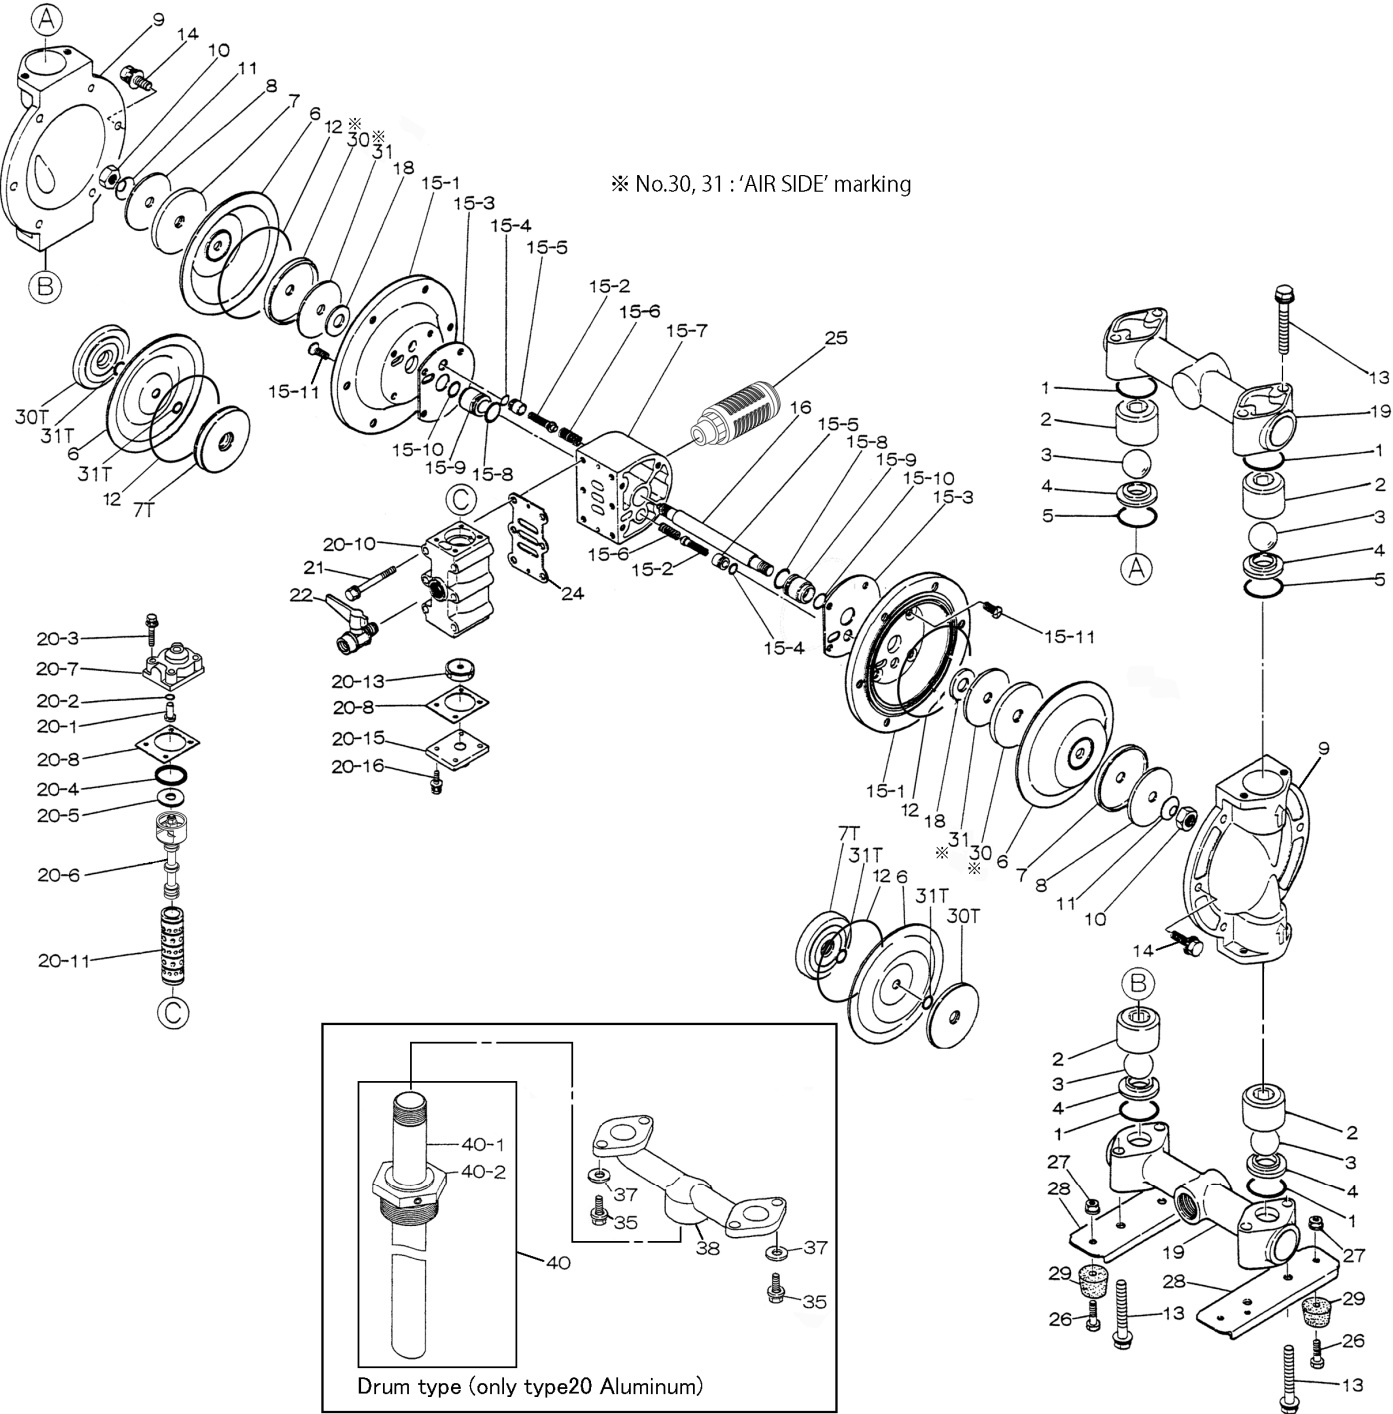

Fluid contact Portion :

Aluminum type

Stainless-steel type

Forged iron type

RE-ORDER	REF. No.	SERIAL No.:		MODEL	NDP-25	NDP-25	NDP-25	NDP-25	NDP-25	NDP-25	NDP-25	NDP-25	
		ITEM No.			BSC	BSN	BSE	BSV	BST	BSH	BSS	BSH/T	
		DESCRIPTION			Q'TY	851338	851339	851340	851341	851342	851733	852698	851879
					Part No.	Part No.	Part No.	Part No.	Part No.	Part No.	Part No.	Part No.	
	1	☆	リング	O RING	4	640044	640044	683997	642044	643044	640044	683997	640044
	2		バルブ受け	BALL GUIDE	4	711703	711703	711703	711703	711703	711703	711703	711703
	3	☆	ボール	BALL	4	770556	770581	770590	770599	770691	773127	773171	770691
	4		バルブシート	VALVE SEAT	4	711707	711707	711707	711707	711707	711707	711707	711707
	5	☆	リング	O RING	2	640134	640134	683996	642134	771130	640134	683996	640134
	6	☆	ダイヤフラム	DIAPHRAGM	2	772961	772962	772963	772964	771110	771363	771974	771363
	7,7T		センターディスク	CENTER DISK	2	709151	709151	709151	709151	709459	709151	709151	709151
	8		座金	WASHER	2	709150	709150	709150	709150	—	709150	709150	709150
	9		アウトチャンバー	OUT CHAMBER	2	711694	711694	711694	711694	711694	711694	711694	711694
	10		ナット	NUT	2	682263	682263	682263	682263	682263	682263	682263	682263
	11		皿ばね	CONED DISC SPRING	2	682730	682730	682730	682730	682730	682730	682730	682730
	12	☆	リング	O RING	2	—	—	—	—	640154	640154	640154	640154
	13		ボルト	BOLT & WASHER	8	686365	686365	686365	686365	686365	686365	686365	686365
	14		ボルト	BOLT & WASHER	12	686362	686362	686362	686362	686362	686362	686362	686362
	15		本体組立	BODY ASSY	1	804664	804664	804664	804664	804664	804664	804664	804664
	16		センターロッド	CENTER ROD	1	709162	709162	709162	709162	709162	709162	709162	709162
	18	★	クッション	CUSHION	2	771054	771054	771054	771054	771054	771054	771054	771054
	19		マニホールド組立	MANIFOLD ASSY	2	831250	831250	831250	831250	831250	831250	831250	831250
	20		バルブボディ組立	VALVE BODY ASSY	1	802361	802361	802361	802361	802361	802361	802361	802361
	21		ボルト	BOLT & WASHER	6	682265	682265	682265	682265	682265	682265	682265	682265
	22		バルブ	VALVE	1	686969	686969	686969	686969	686969	686969	686969	686969
	24	★	ガスケット	GASKET	1	771056	771056	771056	771056	771056	771056	771056	771056
	25		サイレンサー組立	MUFFLER	1	804697	804697	804697	804697	804697	804697	804697	804697
	26		ボルト	BOLT	4	611148	611148	611148	611148	611148	611148	611148	611148
	27		フランジ付きナット	FLANGED NUT	4	682276	682276	682276	682276	682276	682276	682276	682276
	28		ベース	BASE	2	709156	709156	709156	709156	709156	709156	709156	709156
	29		ゴム足	RUBBER FOOT	4	770551	770551	770551	770551	770551	770551	770551	770551
	30,30T		センターディスク	CENTER DISK	2	716258	716258	716258	716258	709331	716258	716258	716258
	31		座金	WASHER	2	716259	716259	716259	716259	—	716259	716259	716259
	31T	☆	リング	O RING	4	—	—	—	—	643013	—	—	—
	※	☆	接液側リペアキット	LIQUID SIDE KIT	1	LK-25BMC	LK-25BMN	LK-25BME	LK-25BMV	LK-25BMT	LK-25BMH	LK-25BMS	LK-25BMHT
	※	★	エア側リペアキット	AIR SIDE KIT	1	AK-2025	AK-2025	AK-2025	AK-2025	AK-2025	AK-2025	AK-2025	AK-2025

※ : 別売品 / SOLD SEPARATELY

☆ : 接液側リペアキット構成部品 / COMPONENTS OF LIQUID SIDE KIT

★ : エア側リペアキット構成部品 / COMPONENTS OF AIR SIDE KIT

部品ご注文の際には、製品のシリアルNo.をお伝えください(記入は上部)

When ordering parts, please provide the serial number of your pump.