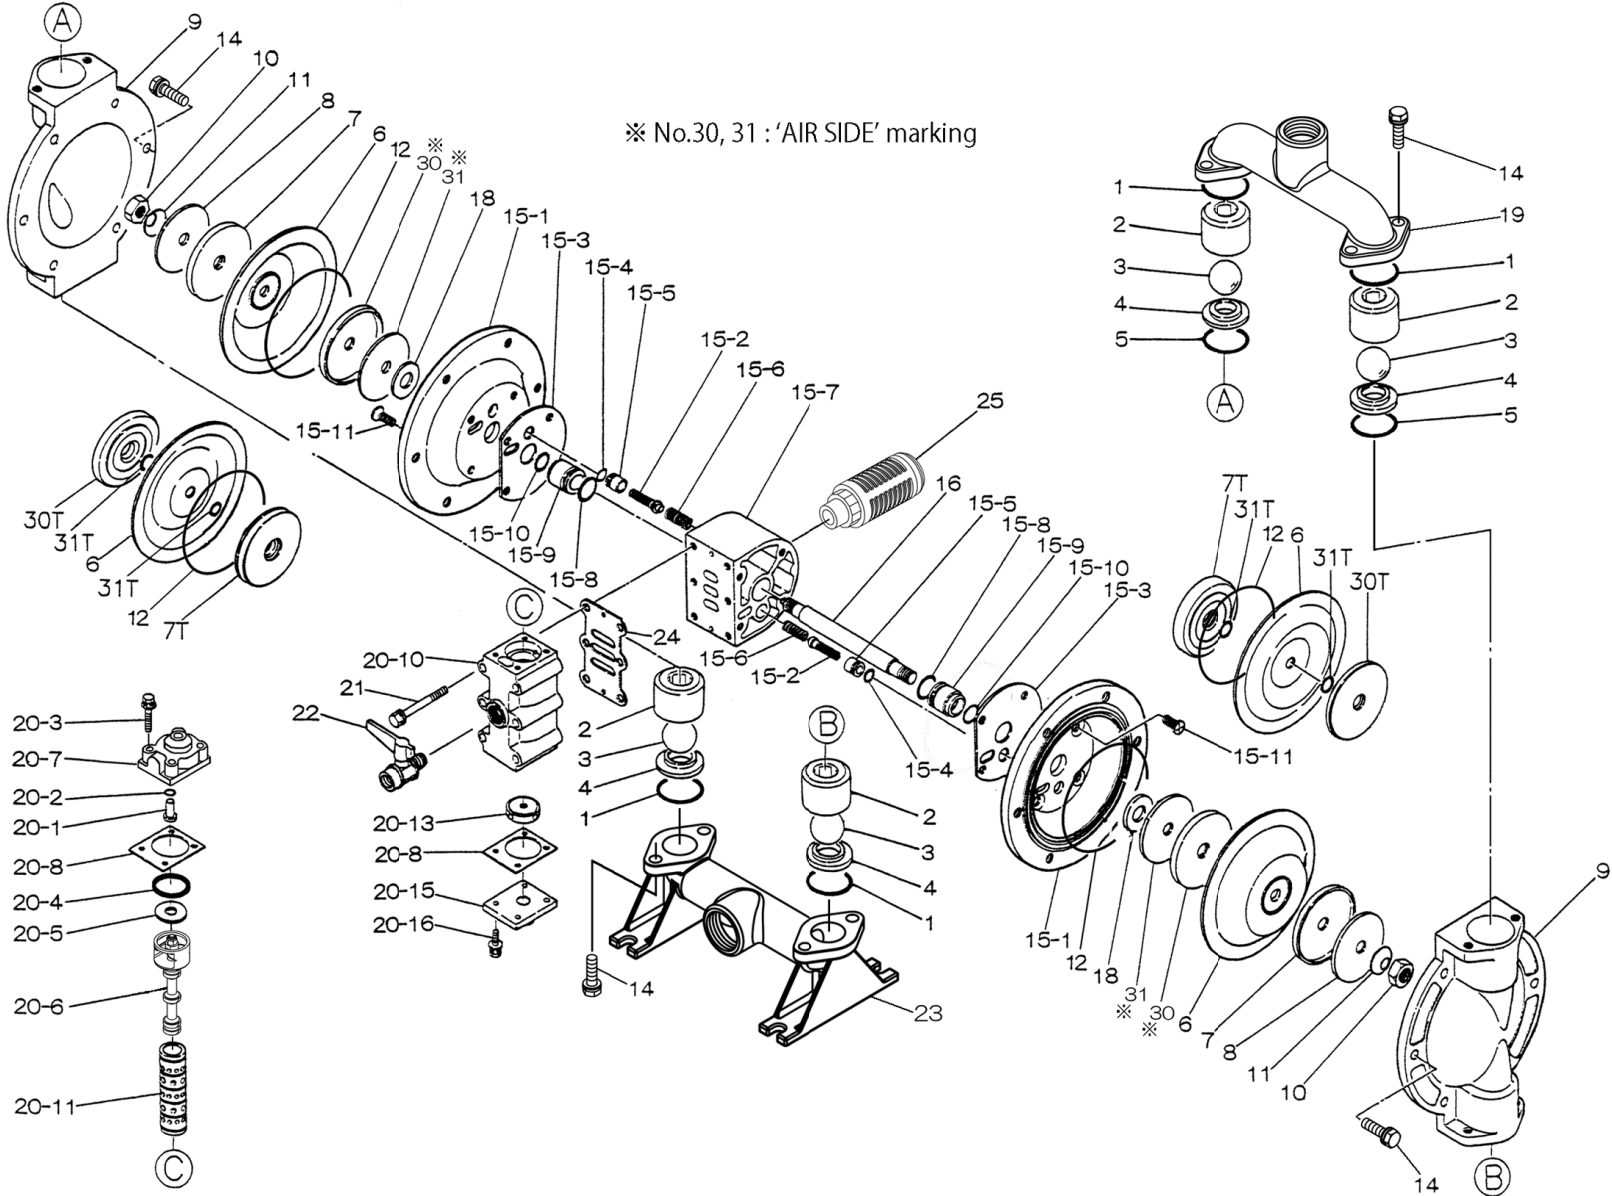

Fluid contact Portion : Aluminum type

RE-ORDER	REF. No.	MODEL			NDP-32 BAN	NDP-32 BAT
		ITEM No.			854612	854613
		DESCRIPTION	QTY.	Part No.	Part No.	
	1	Oリング	O RING	4	640044	643044
	2	バルブ受け	BALL GUIDE	4	711702	711702
	3	ボール	BALL	4	770581	770691
	4	バルブシート	VALVE SEAT	4	590087	590087
	5	Oリング	O RING	2	640134	771130
	6	ダイヤフラム	DIAPHRAGM	2	772962	771110
	7,7T	センターディスク	CENTER DISK	2	709151	709459
	8	座金	WASHER	2	709150	—
	9	アウトチャンバー	OUT CHAMBER	2	711687	711687
	10	ナット	NUT	2	682263	682263
	11	皿ばね	CONED DISC SPRING	2	682730	682730
	12	Oリング	O RING	2	—	640154
	14	ボルト	BOLT & WASHER	20	686361	686361
	15	本体組立	BODY ASSY	1	804664	804664
	16	センターロッド	CENTER ROD	1	709162	709162
	18	クッション	CUSHION	2	771054	771054
	19	アウトマニホールド	OUT MANIFOLD	1	716452	716452
	20	バルブボディ組立	VALVE BODY ASSY	1	802361	802361
	21	ボルト	BOLT & WASHER	6	682265	682265
	22	バルブ	VALVE	1	686969	686969
	23	インマニホールド	IN MANIFOLD	1	716453	716453
	24	ガスケット	GASKET	1	771056	771056
	25	サイレンサー組立	MUFFLER	1	804697	804697
	30,30T	センターディスク	CENTER DISK	2	716258	709327
	31	座金	WASHER	2	716259	—
	31T	Oリング	O RING	4	—	643013

RE-ORDER	REF. No.	MODEL		VALVE BODY		
		ITEM No.		32BA_		
		DESCRIPTION		QTY.	802361	
				Part No.		
	20- 1	リセットボタン	RESET BUTTON	1	709161	
	20- 2	Oリング	O RING	1	640005	
	20- 3	ボルト	BOLT & WASHER	4	682704	
	20- 4	パッキン	PACKING	1	771241	
	20- 5	座金	WASHER	1	715961	
	20- 6	C型スプール組立	C SPOOL ASSY	1	802400	
	20- 7	キャップ	CAP	1	710221	
	20- 8	ガスケット	GASKET	2	771240	
	20-10	バルブボディ	VALVE BODY	1	711638	
	20-11	スリーブ組立	SLEEVE ASSY	1	803931	
	20-13	クッション	CUSHION	1	771914	
	20-15	キャップ	CAP	1	709305	
	20-16	ボルト	BOLT & WASHER	4	682262	